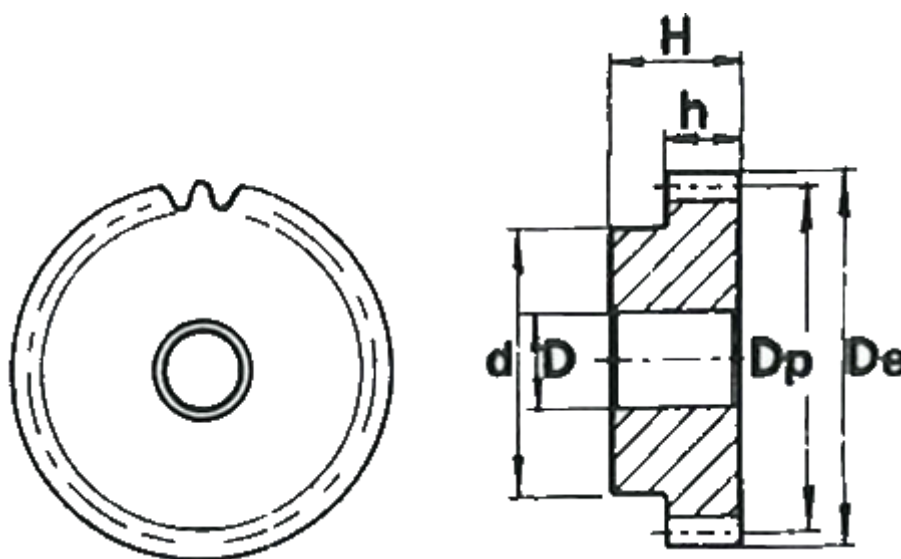

Varenummer: 616501050019
Beskrivelse: Cylindrisk tandhjul med nav
19 tdr. Modul 5

Mål

Antal tænder	= 19
d	= 70
D	= 20
De	= 105
Deling (Pitch)	= 15.708
Dp	= 95
H	= 75
h	= 50

Modul	= 5
-------	-----